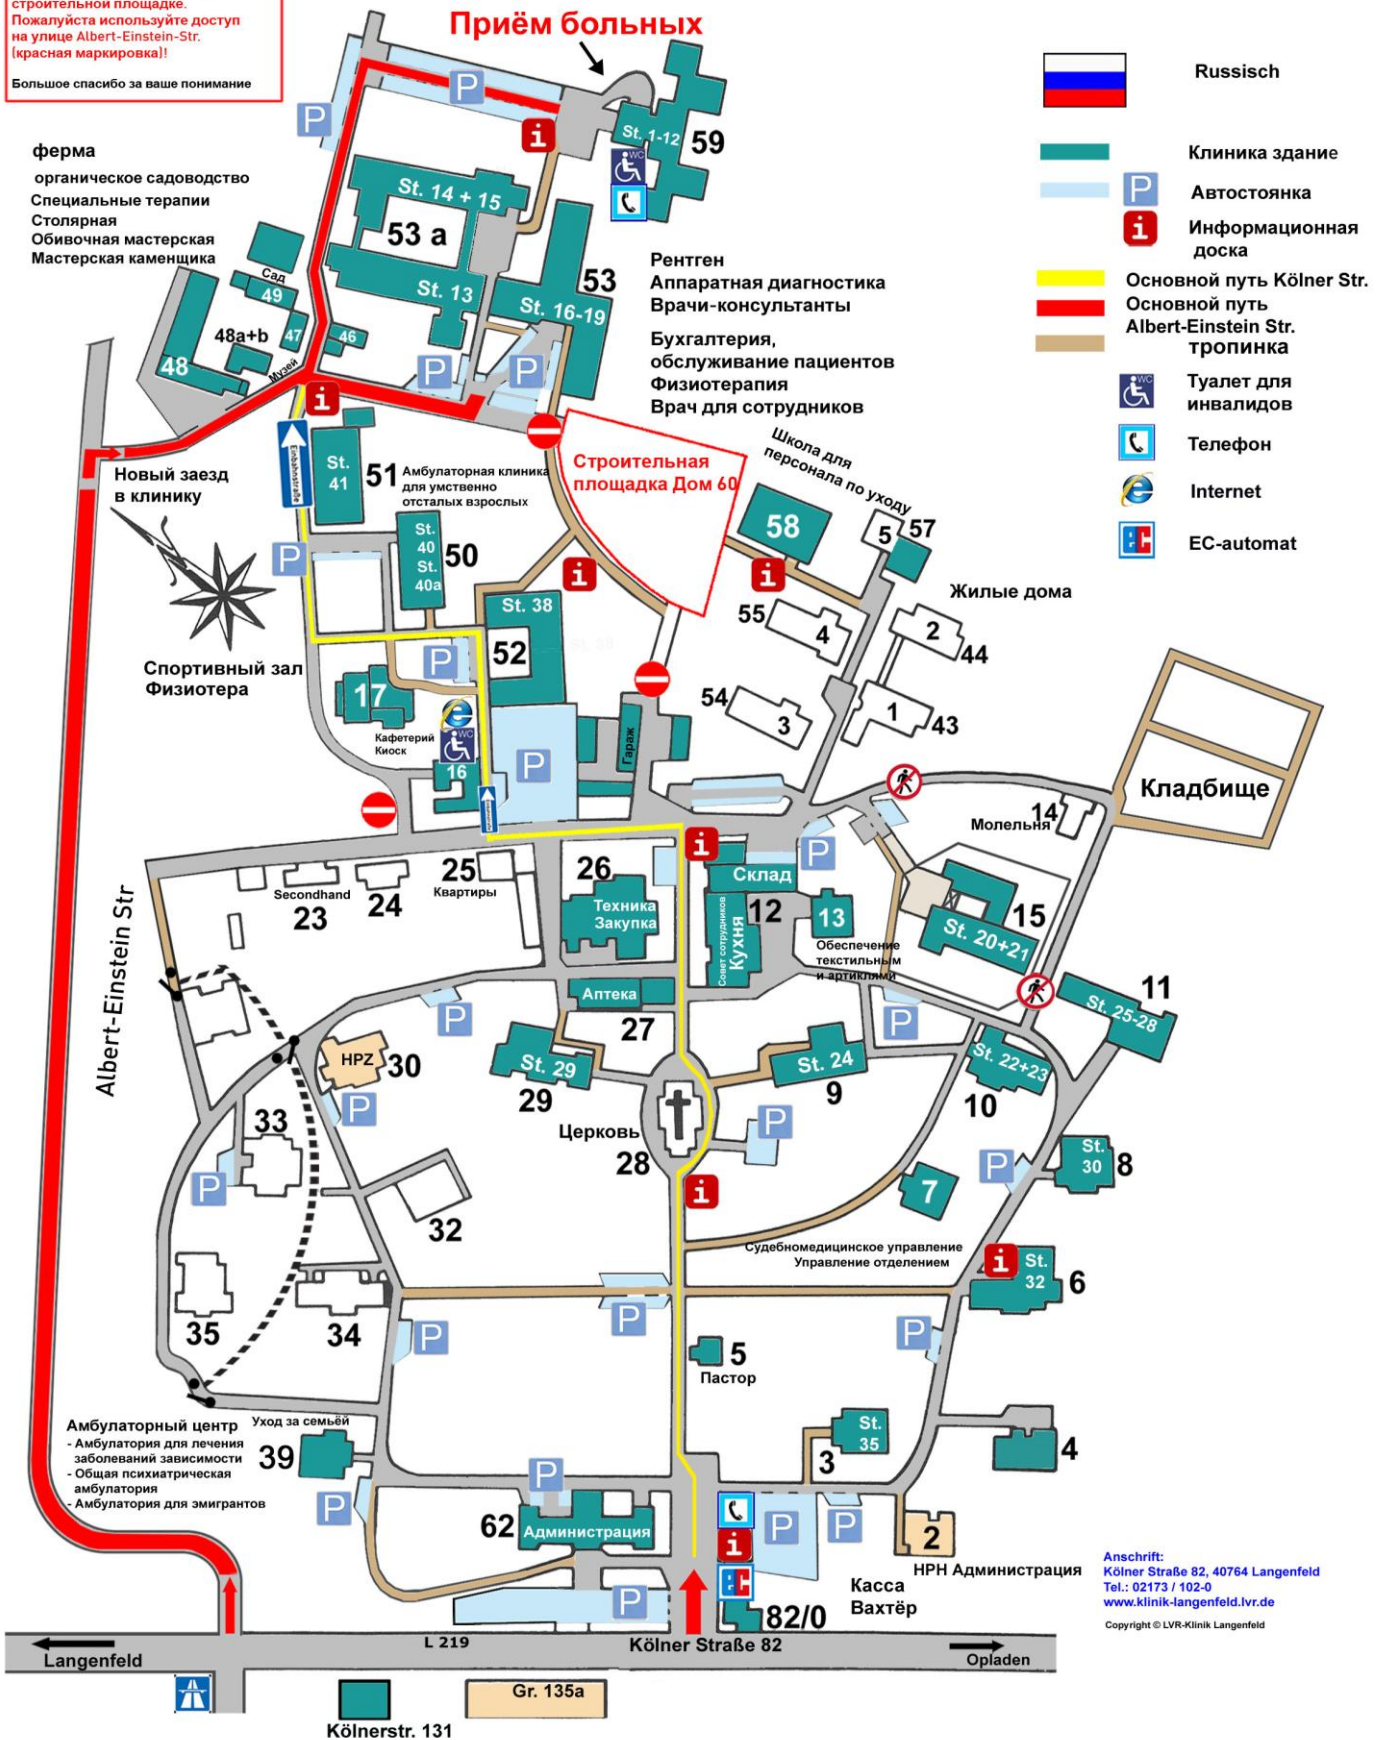

Важная информация:

Измененный Доступ к больнице для домов 46-49, 53, 53a и 59 на основании из-за серьезной строительной площадке. Пожалуйста используйте доступ на улице Albert-Einstein-Str. (красная маркировка)!

Большое спасибо за ваше понимание

ферма

- органическое садоводство
- Специальные терапии
- Столярная
- Обивочная мастерская
- Мастерская каменика

Anschrift:
Kölner Straße 82, 40764 Langenfeld
Tel.: 02173 / 102-0
www.klinik-langenfeld.lvr.de
Copyright © LVR-Klinik Langenfeld