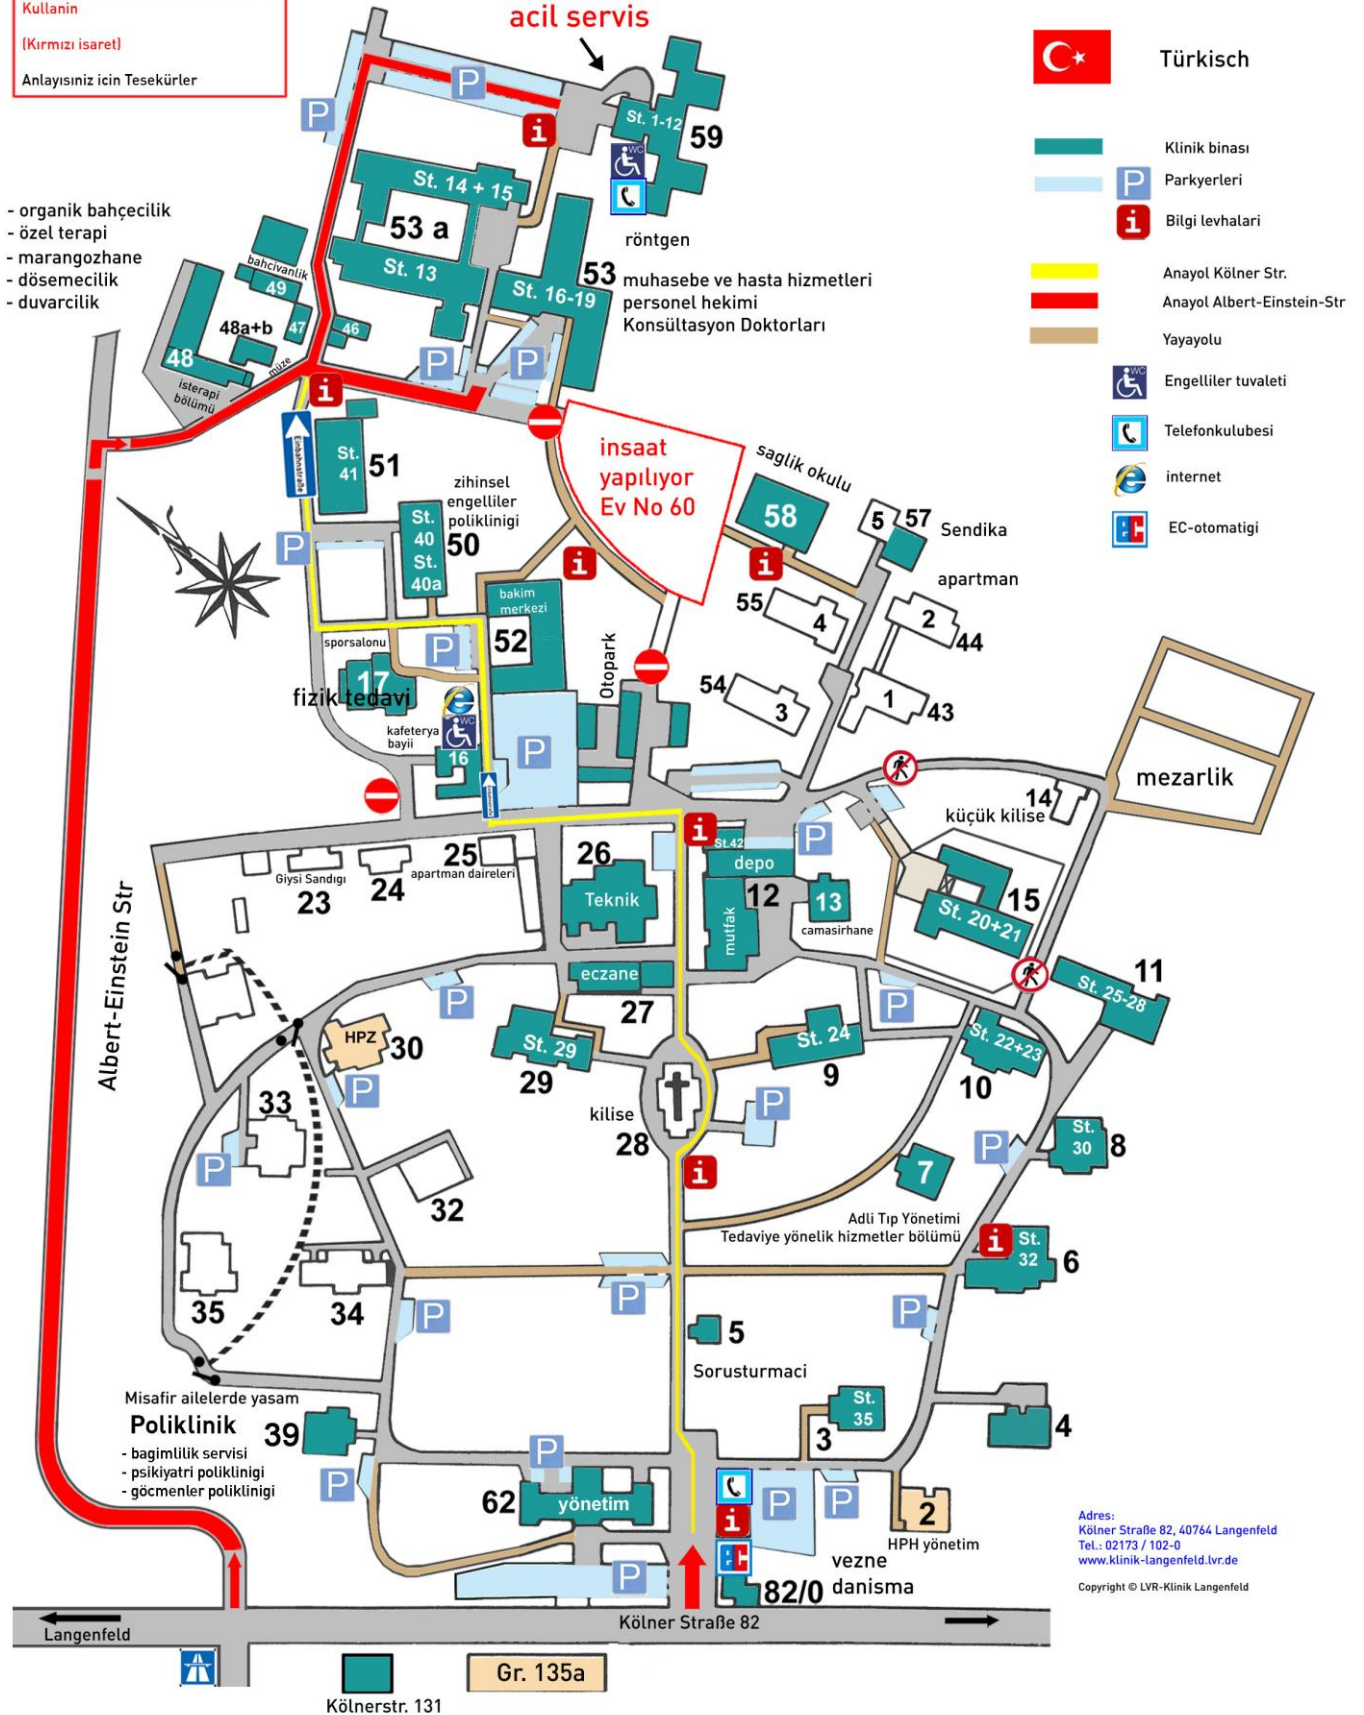

Önemli Bilgi.
Büyük saatiye Çalışmalardan dolayı
Hastahane Girişi 46-49, 53, 53a ve 59
numaralı Evler için değişmiştir.
Lütfen Giriş için Albert-Einstein-Str.
Kullanın

(Kırmızı işaret)

Anlayışınız için Tesekkürler

- organik bahçecilik
- özel terapi
- marangozhane
- dösemecilik
- duvarcilik

Adres:
Kölner Straße 82, 40764 Langenfeld
Tel.: 02173 / 102-0
www.klinik-langenfeld.lvr.de

Copyright © LVR-Klinik Langenfeld